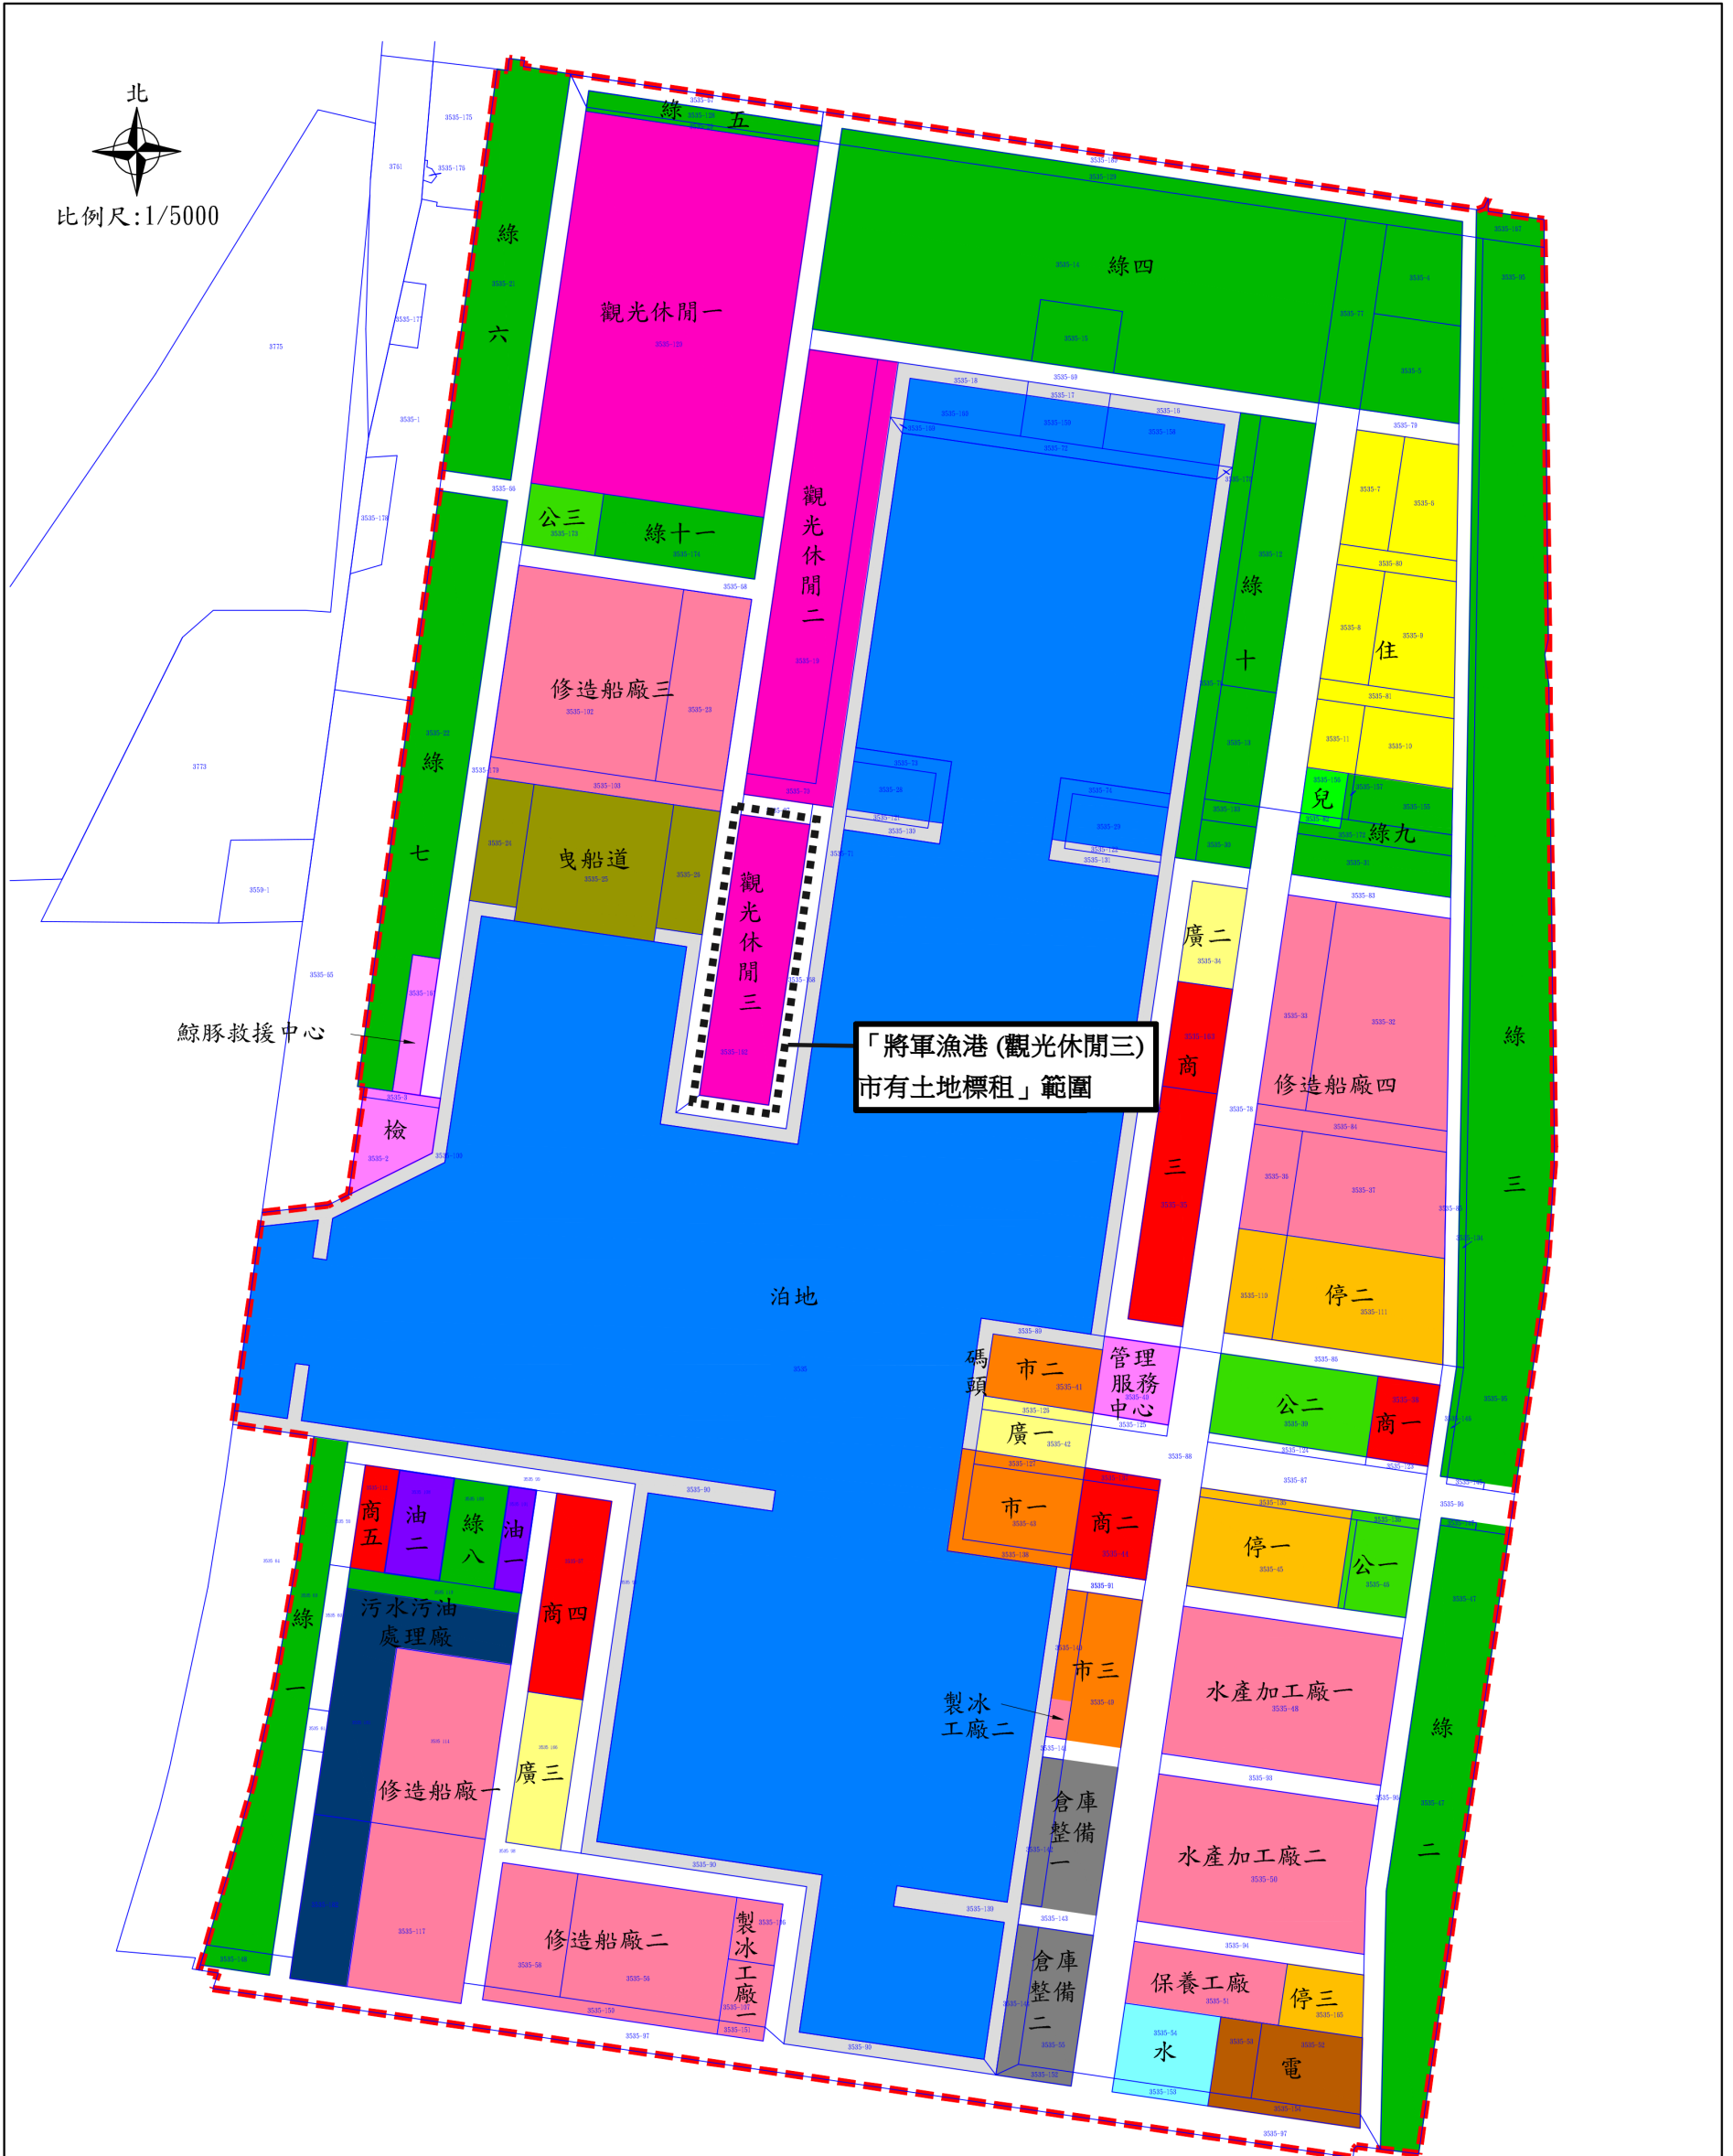

將軍漁港土地使用計畫圖(地籍套繪圖)

圖例表

圖示	地物名稱	圖示	地物名稱	圖示	地物名稱	圖示	地物名稱
	基地範圍		機關用地		加油站		碼頭
	地籍線		市場用地		停車場		配水池
	商業區		公園用地		兒童遊戲場		變電所
	住宅區		廣場		汙水汙油處理廠		
	工業區		綠地		曳船道		
	觀光休閒用地		倉庫整備用地		泊地		