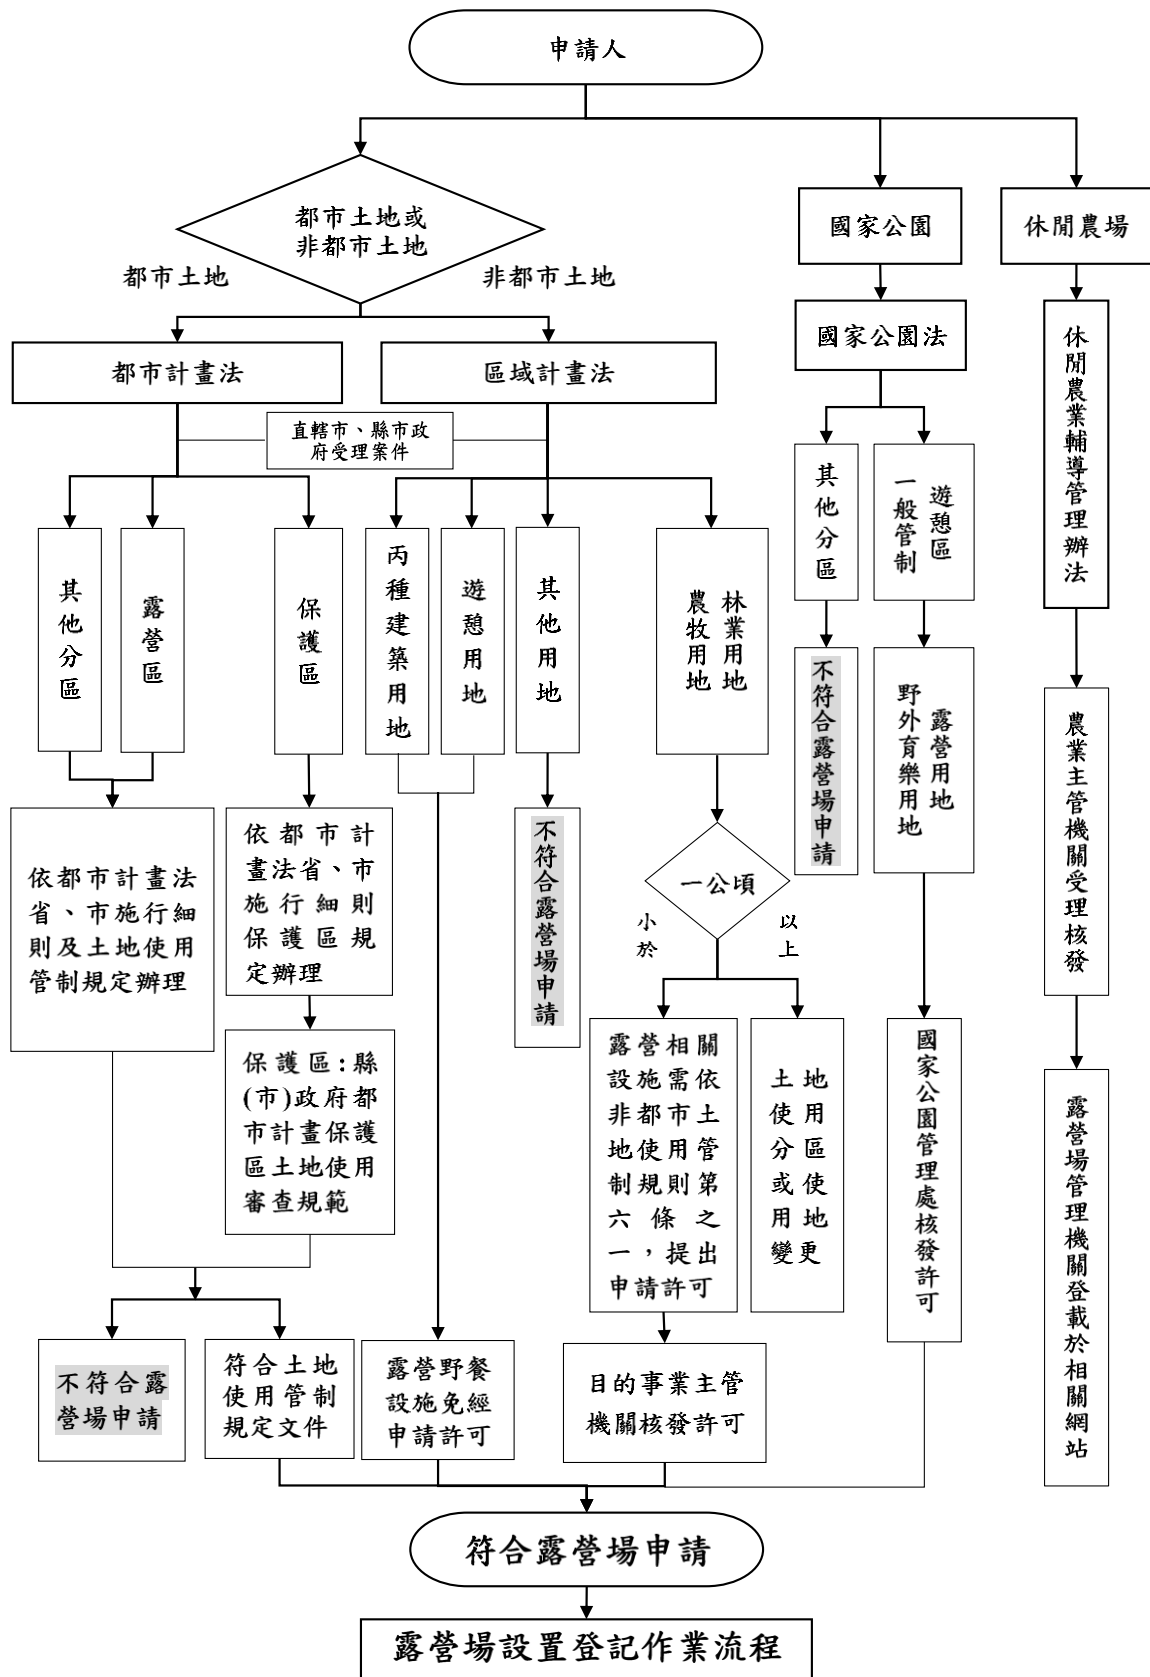

附件一

露營場設置之土地使用管制檢視流程圖

備註：露營場之設置，須符合各該相關土地使用管制法令之規定。

附件二

位於非都市土地農牧用地、林業用地之露營場申請許可  
流程圖

# 附件八 露營場設置登記作業流程圖